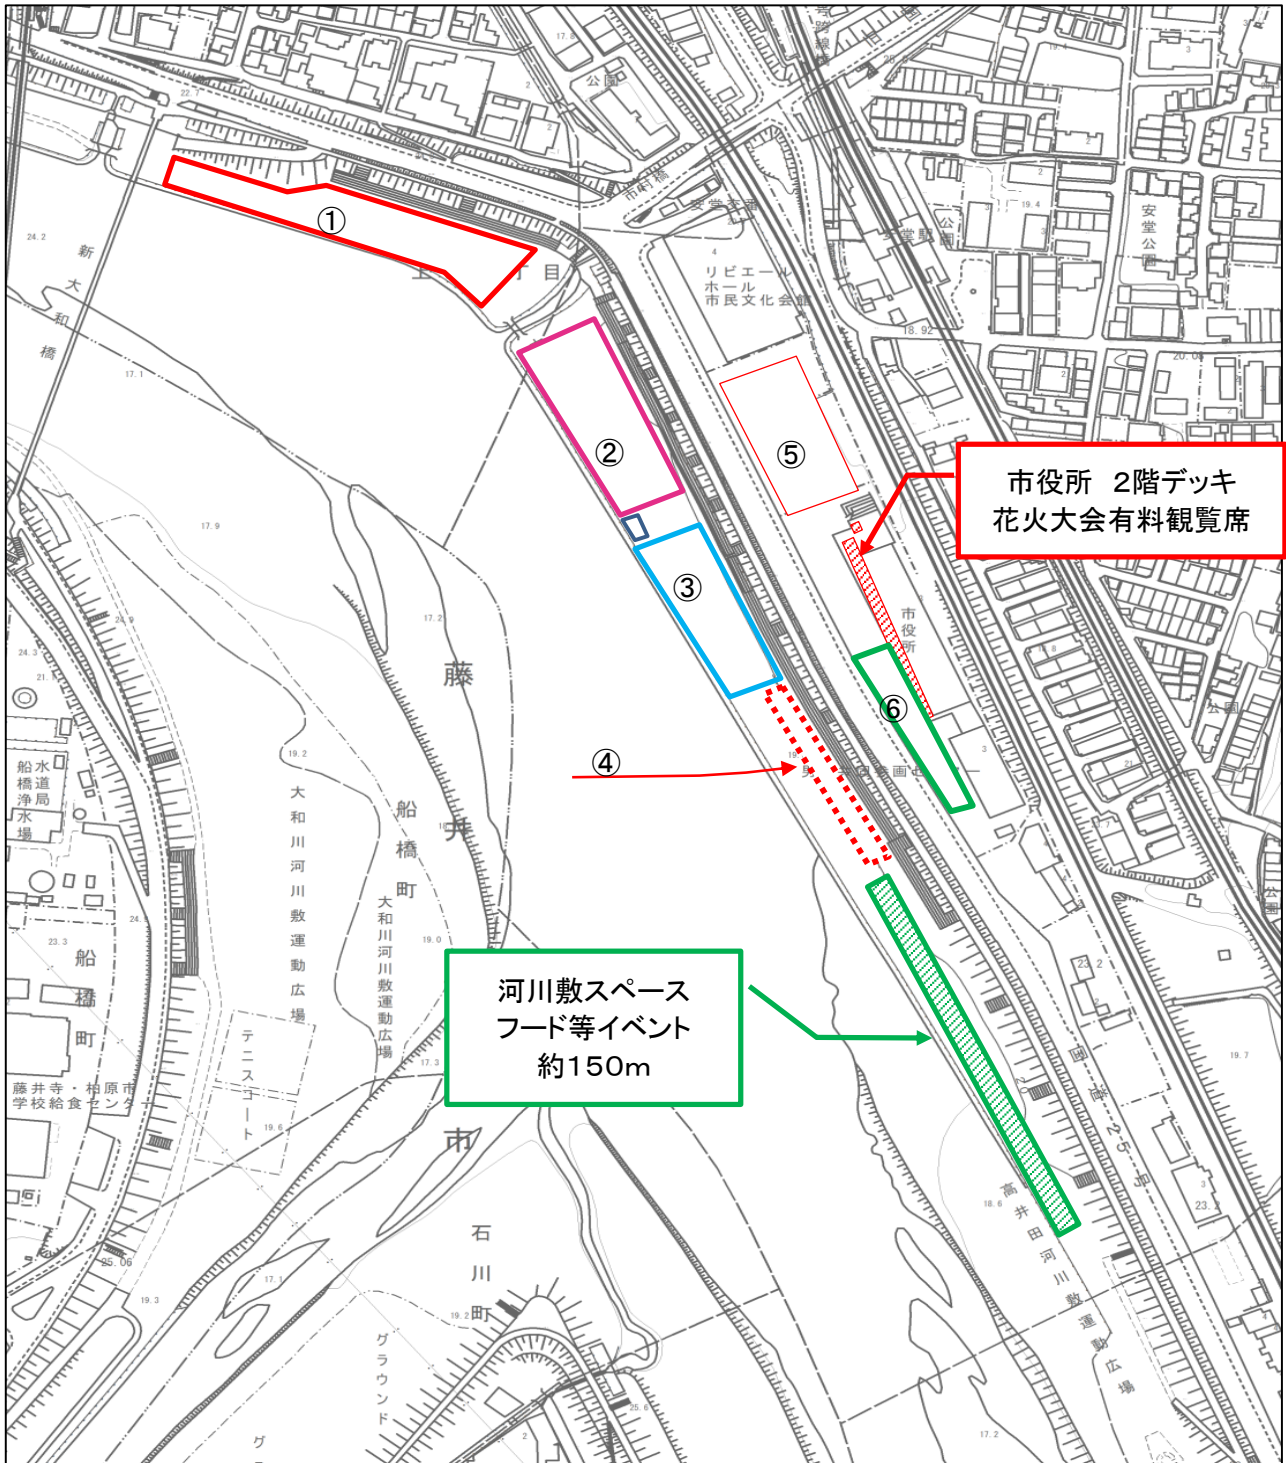

第13回市民総合フェスティバル 河川敷会場イメージ図(案)

① 駐車スペース(関係者用)

② 商工まつりスペース

③ スポーツフェスティバル

④ 駐車スペース(関係者用)

⑤ フェスティバル会場

⑥ 駐輪場(来場者用)

有料観覧席

河川敷スペース